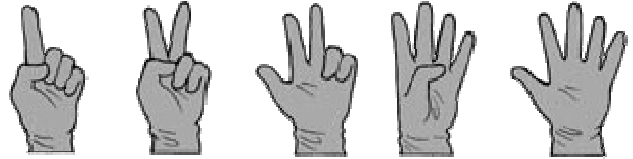

Дверь

Окно

Транспорт

Ты

Я

Препятствие

Братство Стали

B.N.A.S.

СИГНАЛЫ РУКАМИ

В памятке использованы тактические знаки "Standardized Hand Signals For Close Range Engagement (C.R.E.) Operations"

Один

Два

Три

Четыре

Пять

Шесть